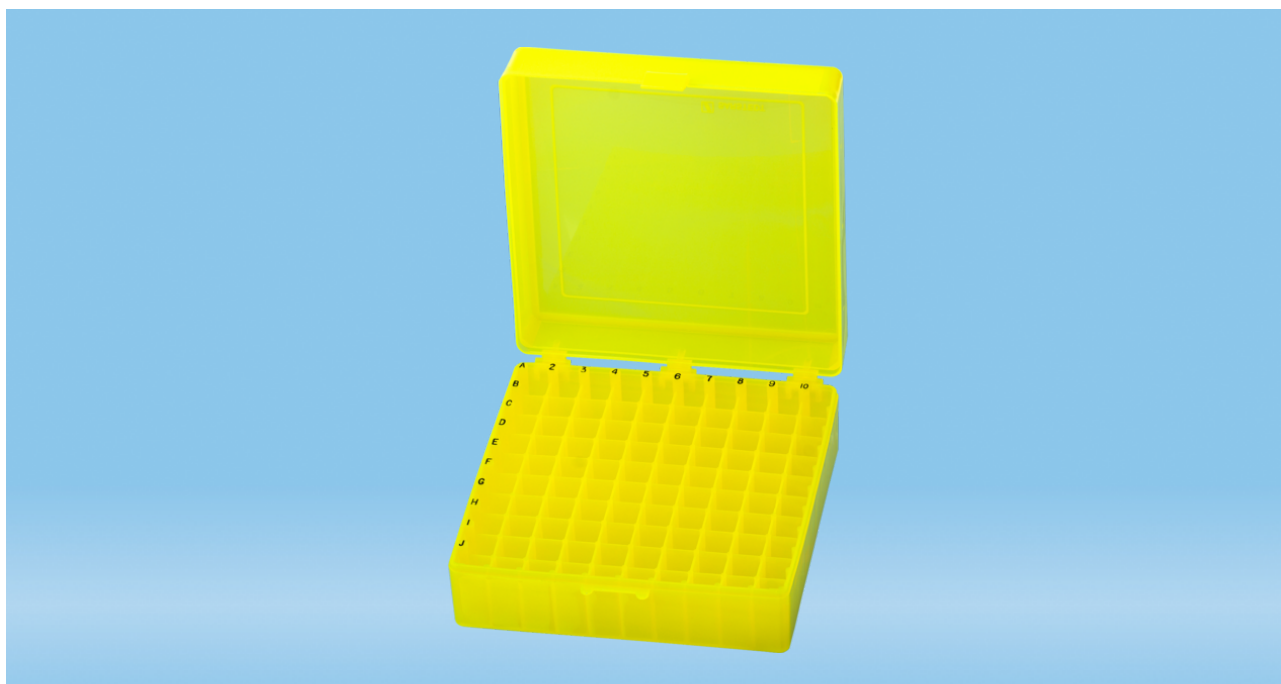

Product Specification

Caixa de armazenamento, tampa articulada, PP,
dimensão da grade: 10 x 10, para 100 recipientes

Page 1

Product description

Order number	93.877.410
Descrição do artigo	Caixa de armazenamento, tampa articulada, material: PP, amarela, dimensão da grade: 10 x 10, para 100 recipientes, adequado para recipientes com dimensões máx. de 45 x 12 mm, 5 unid./pacote

Product characteristics

Tipo de fechamento	tampa articulada
Indicado para	recipientes com dimensões máx. de 45 x 12 mm
Capacidade de armazenamento	100
Dimensão da grade	10 x 10
Autoclavável (máx. °C)	121 °C

SARSTEDT

Product Specification

Caixa de armazenamento, tampa articulada, PP,
dimensão da grade: 10 x 10, para 100 recipientes

Page 2

Size

Largura do produto	140 mm
Altura do produto	55 mm
Comprimento do produto	150 mm

Material & colours

Material do produto	Polipropileno (PP)
Cor do produto	amarela
Material de fechamento	Polypropylene (PP)
Cor da tampa	amarela

Purity & certification

Categoria do produto	Não é um dispositivo médico DIV
Em lotes	sim