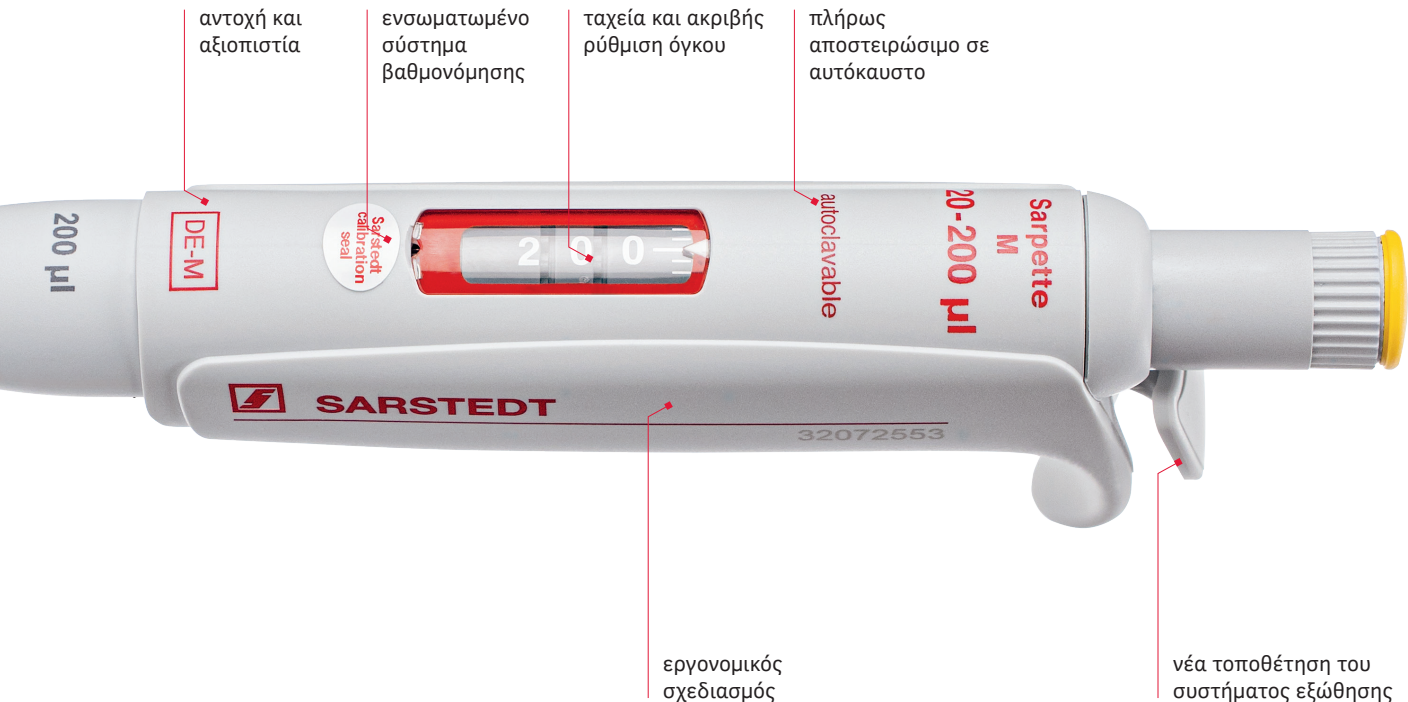

Ιδιαίτερα εργονομική: η θέση του συστήματος εξώθησης υποστηρίζει τη φυσική ροή της κίνησης και επιτρέπει να εργάζεστε άνετα όλη την ημέρα.

Εργονομικός σχεδιασμός. Ακρίβεια. Συμβατότητα.

Sarpette® M