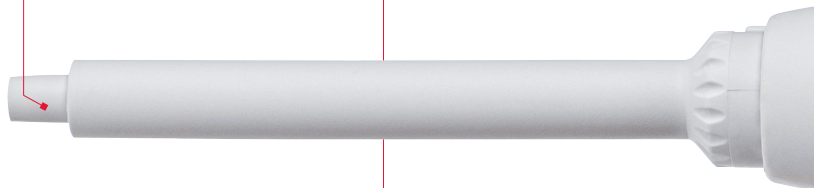

# Moja pipeta Sarpette<sup>®</sup> M

Konečne: Pipety A špičky  
z jedného zdroja

Life Science

# Konečne!

- **Pipeta a pipetová špička** z jedného zdroja v osvedčenej kvalite SARSTEDT
- **Dokonalý tvar** pre mimoriadne ergonomický pracovný postup
- **Vysoko presné** a kvalitné spracovanie
- **Presvedčivá cena**
- **S možnosťou okamžitého dodania**
- **Kompatibilné** s množstvom pipetových špičiek

S produktovým radom Sarpette® M spoločnosť Sarstedt konečne vylepšila a optimalizovala pipetovanie pri každodennom použití.

flexibilne nastaviteľný  
vyhadzovač špičiek

dostupné ako  
mikroskopická,  
makroskopická a  
viackanálová pipeta

Otestujte bezplatne novú  
pipetu Sarpette® M a  
presvedčte sa sami!

[sarpette.sarstedt.com](http://sarpette.sarstedt.com)

Mimoriadne ergonomický dizajn: poloha vyhadzovača podporuje prirodzený pohyb a umožňuje pohodlnú prácu – celý deň.