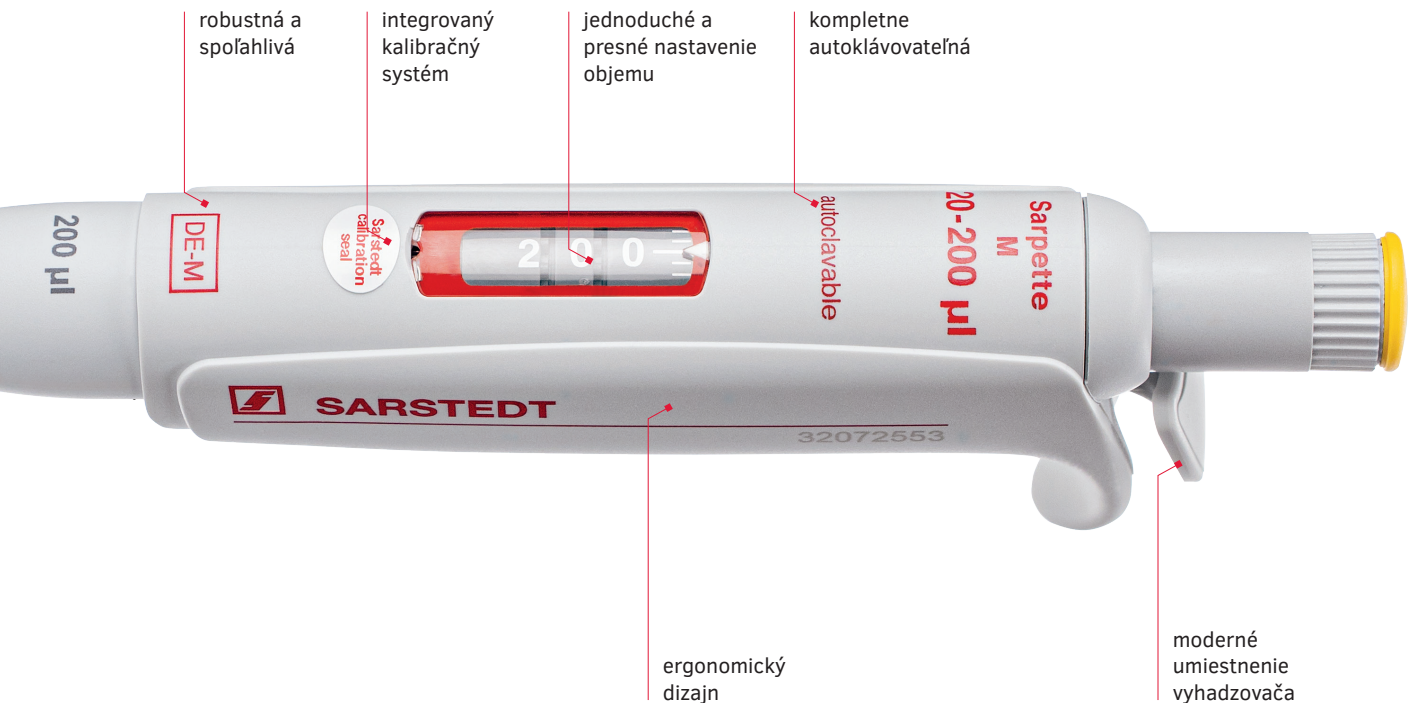

Mimoriadne ergonomický dizajn: poloha vyhadzovača podporuje prirodzený pohyb a umožňuje pohodlnú prácu – celý deň.

Ergonomický dizajn. Presnosť. Kompatibilita.

Sarpette® M