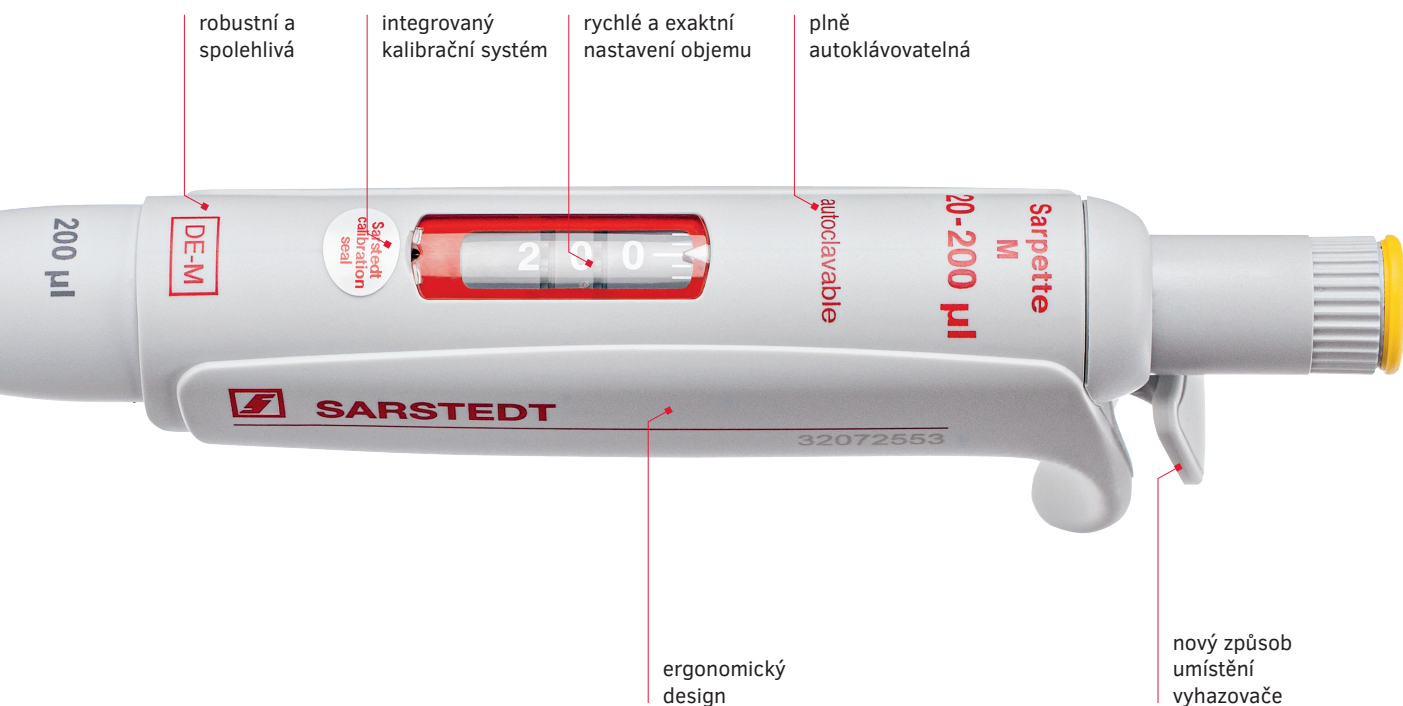

# Konečně!

- **Pipeta a pipetovací špička** od jednoho výrobce v osvědčené kvalitě SARSTEDT
- **Dokonalý design** pro obzvláště ergonomický pracovní proces
- **Vysoká přesnost** a kvalita zpracování
- **Cena, která přesvědčí**
- **Okamžitě k dodání**
- **Kompatibilní** s řadou pipetovacích špiček

S pipetou z produktové řady Sarpette® M společnost Sarstedt vyvinula a optimalizovala pipetování pro každodenní praxi.

flexibilně nastavitelný  
vyhazovač špiček

k dostání jako mikropipeta,  
makropipeta a vícekanálová  
pipeta

Otestujte bezplatně  
novou pipetu  
Sarpette® M a  
přesvědčte se sami!!!

[sarpette.sarstedt.com](http://sarpette.sarstedt.com)

# Ergonomická. Přesná. Kompatibilní.

Sarpette® M

Perfektně ergonomická: umístění vyhazovače podporuje přirozený pohyb a umožňuje pohodlnou práci – po celý den.

Máte-li jakékoli dotazy:  
Rádi vám pomůžeme!