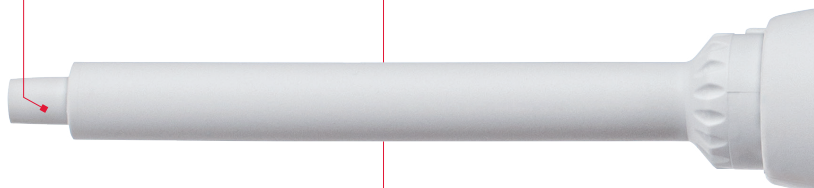

# Konečně!

- **Pipeta a pipetovací špička** od jednoho výrobce v osvědčené kvalitě SARSTEDT
- **Dokonalý design** pro obzvláště ergonomický pracovní proces
- **Vysoká přesnost** a kvalita zpracování
- **Cena, která přesvědčí**
- **Okamžitě k dodání**
- **Kompatibilní** s řadou pipetovacích špiček

S pipetou z produktové řady Sarpette® M společnost Sarstedt vyvinula a optimalizovala pipetování pro každodenní praxi.

flexibilně nastavitelný  
vyhazovač špiček

k dostání jako mikropipeta,  
makropipeta a vícekanálová  
pipeta

# Ergonomická. Přesná. Kompatibilní.

Sarpette® M

Perfektně ergonomická: umístění vyhazovače podporuje přirozený pohyb a umožňuje pohodlnou práci – po celý den.

Máte-li jakékoli dotazy:  
Rádi vám pomůžeme!