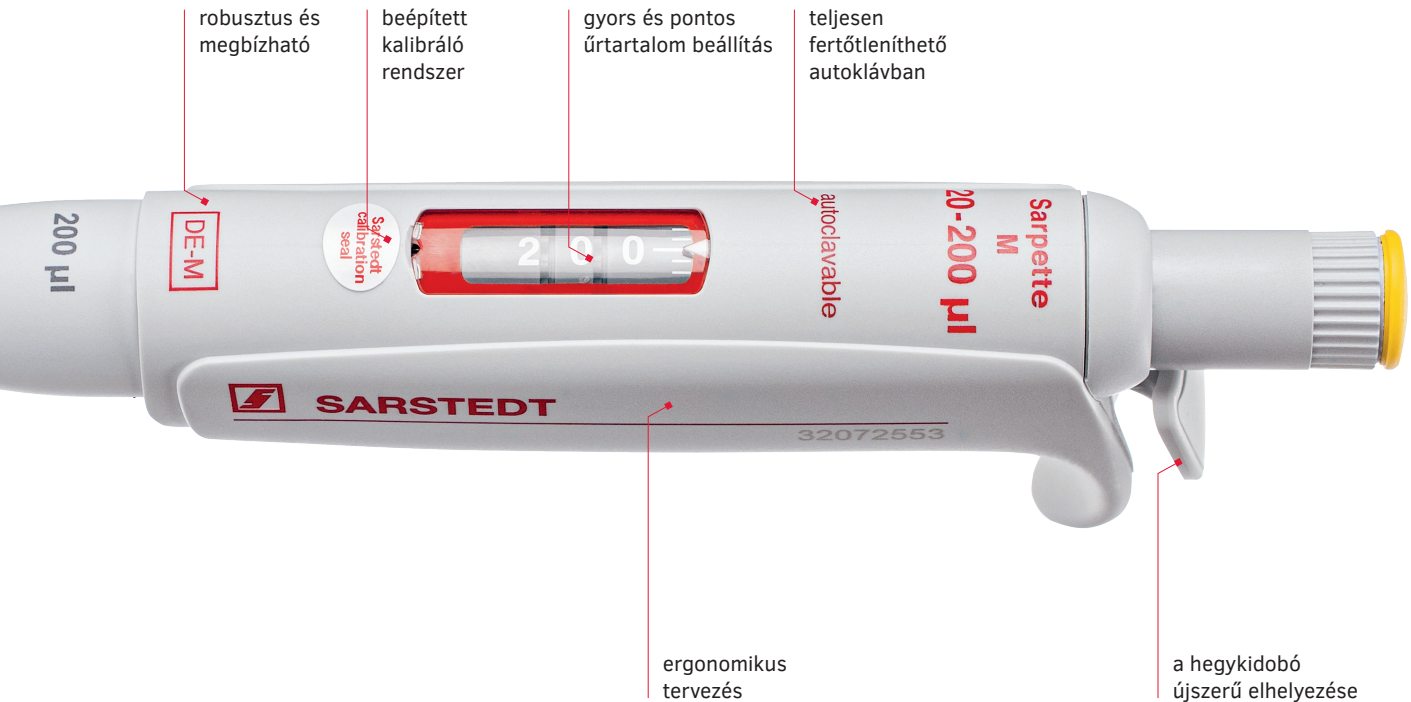

Sarpette[®] M az én termékem

Végre: Pipetták ÉS hegyek egy kézből

Life Science

Végre!

- **Pipetta és pipettahegy** egy kézből bizonyított SARSTEDT minőségben
- **Formailag tökéletes tervezés** a különösen ergonomikus munkamenethez
- **Nagyon pontos** és kiváló minőségű kidolgozás
- **Meggyőző ár**
- **Azonnal szállítható**
- Számos pipettahegygel **kompatibilis**

A Sarpette® M terméksorozattal a Sarstedt végre továbbfejlesztette és optimalizálta a pipettázást a napi használatban.

rugalmasan beállítható
hegyledobó

mikro-, makro- és
többcsatornás
pipettaként is kapható

Tesztelje ingyen az új
Sarpette® M terméket
és győzze meg magát!

sarpette.sarstedt.com

Ergonomikus. Pontos. Kompatibilis.

Sarpette® M

Különösen ergonomikus: a hegyledobó helyzete elősegíti a természetes mozgási folyamatot és kényelmes munkát tesz lehetővé egész nap.