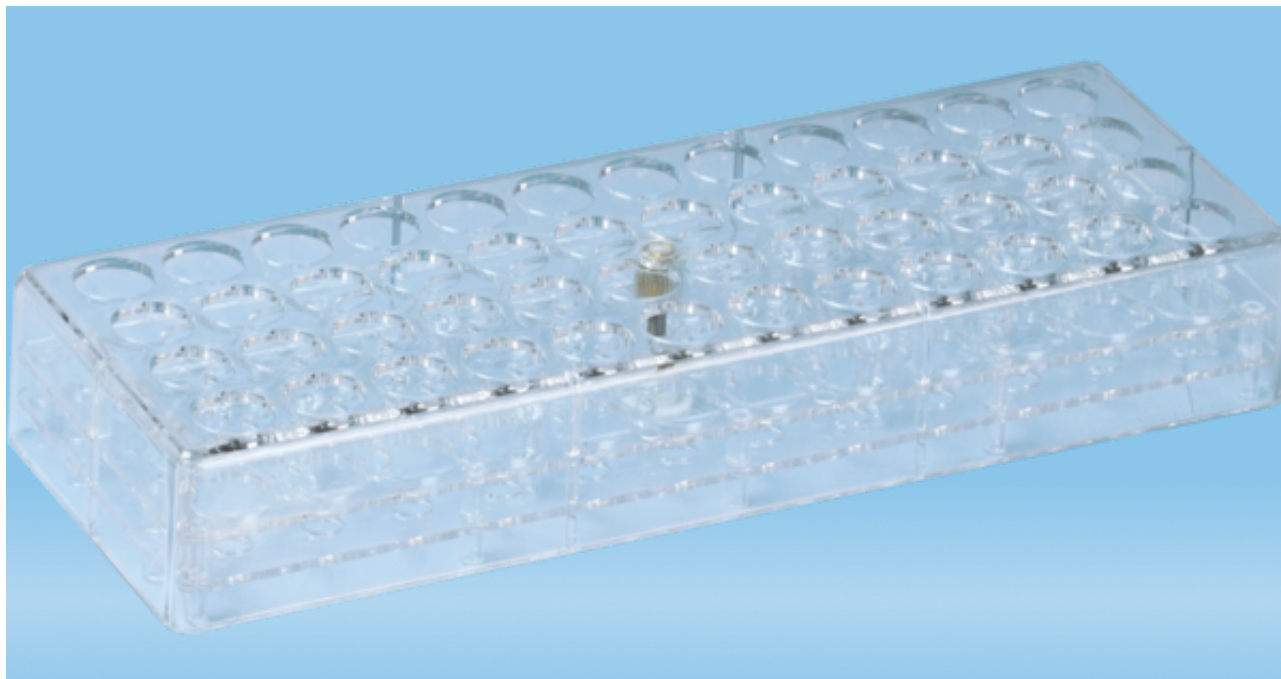

Especificaciones del producto

**Gradilla, PC, dimensión modular: 12 x 4,
adecuada para Tubos, cubetas cuadradas, todas
las S-Monovette® -Ø**

Página 1

Descripción del artículo

Número de pedido	93.1431.001
Descripción del artículo	Gradilla, material: PC, transparente, dimensión modular: 12 x 4, (LxAnxAI): 257 x 90 x 40 mm, para 48 recipientes, adecuada para Tubos, cubetas cuadradas, todas las S-Monovette® -Ø, 1 unidades/caja

Características del producto

Indicado para	Tubos, cubetas cuadradas, todas las S-Monovette® -Ø
Capacidad de almacenamiento	48
Formato	12 x 4
Autoclavable (máx. °C)	121 °C

Estas son las especificaciones actuales para este producto. Sarstedt se reserva el derecho a realizar cambios, en su totalidad o parcialmente, en cualquier momento sin notificación previa.

Fecha de emisión:
2024-06-30

Este documento ha sido preparado por el soporte informático EDP y es válido sin la firma.

SARSTEDT

Especificaciones del producto
Gradilla, PC, dimensión modular: 12 x 4,
adecuada para Tubos, cubetas cuadradas, todas
las S-Monovette®® -Ø

Dimensiones

Ancho del producto	90 mm
Altura del producto	40 mm
Longitud del producto	257 mm

Material y colores

Material del producto	Policarbonato (PC)
Color del producto	transparente

Pureza y certificación