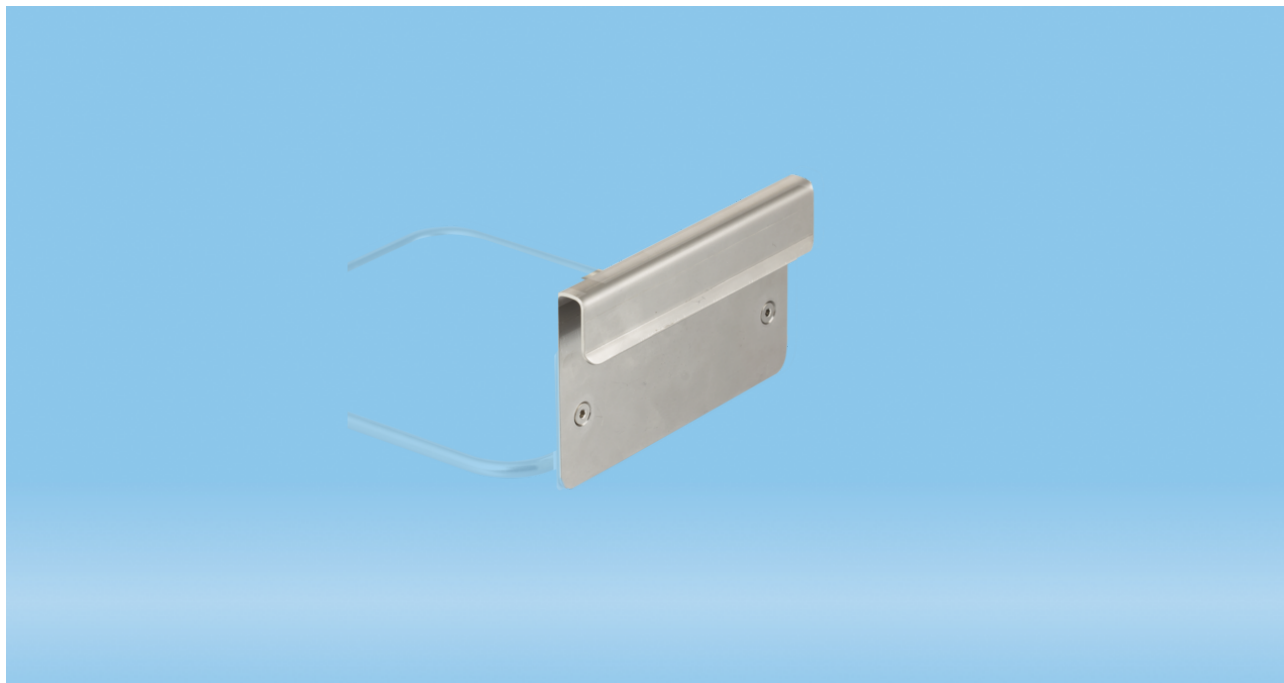

Especificaciones del producto

Chapa de fijación para Sistema de rieles Dräger y combinable con el soporte de pared euroMatic® (95.963.001), el soporte de pared vario 2000 (95.963.020) y el soporte de pared twin plus (95.963.007)

Página 1

Descripción del artículo

Número de pedido	95.963.005
Descripción del artículo	Chapa de fijación, para Sistema de rieles Dräger y combinable con el soporte de pared euroMatic® (95.963.001), el soporte de pared vario 2000 (95.963.020) y el soporte de pared twin plus (95.963.007), material: acero inoxidable, (LxAnxAI): 130 x 15 x 79 mm

Características del producto

Ámbito de aplicación	Elemento de sujeción para soporte de pared euroMatic® (95.963.001), el soporte de pared vario 2000 (95.963.020) y el soporte de pared twin plus (95.963.007)
Indicado para	Sistema de rieles Dräger y combinable con el soporte de pared euroMatic® (95.963.001), el soporte de pared vario 2000 (95.963.020) y el soporte de pared twin plus (95.963.007)

Este documento ha sido preparado por el soporte informático EDP y es válido sin la firma.

SARSTEDT

Especificaciones del producto

Chapa de fijación para Sistema de rieles Dräger y combinable con el soporte de pared euroMatic® (95.963.001), el soporte de pared vario 2000 (95.963.020) y el soporte de pared twin plus (95.963.007)